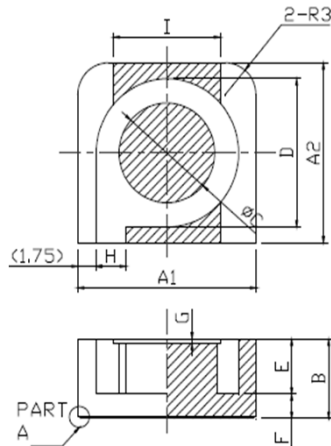

Fig. 1

Fig. 2

CDEPH型

尺寸Dim 型号 Type	图形 Fig.	A (mm)	B (mm)	C (mm)	D (mm)	E (mm)	F (mm)	G (mm)	H (mm)	I (mm)	J (mm)	C ₁ (mm ⁻¹)	Le (mm)	Ae (mm ²)	Ve (mm ³)
CDEPH14/14/9.6	1	14.0±0.3	14.0±0.3	11.5±0.3	6.6±0.2	4.8±0.15	3.0±0.2	2.7±0.2	1.25±0.1	1.25±0.1	7.6±0.2	—	22.39	45.02	1008.00
CDEPH17.5-17	1	17.5±0.3	17.0±0.3	14±0.2	9.4±0.15	7.5±0.2	5.2±0.2	3.0±0.1	—	1.75REF	10.5REF	—	—	—	—